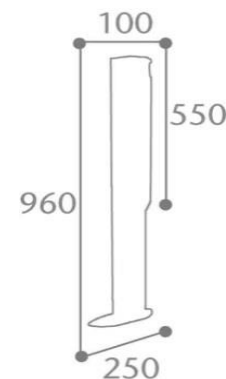

- PRODUIT DISPONIBLE EN DIFFÉRENTS COLORIS - AVEC OU SANS SERRURE -

Avantages :

- Protection contre les intempéries
- Produit peu encombrant
- Facilité et rapidité de maintenance

Options & Accessoires :

56056 Plaque Signalétique Pour Poteau Megots Collec

Dimensions sans emballage	
Poids :	5,24 kg
Dim. (L*I*H) :	146,00 x 252,00 x 958,00 mm
Dimensions avec emballage	
Poids :	6,08 kg
Dim. (L*I*H) :	295,00 x 180,00 x 1 035,00 mm
Volume :	0,055 m3

Palettisation	
Quantité	15
Hauteur en (cm)	121,50
Nb produits/couche	4
Nb couches/palette	4
Format palette (cm)	120 x 80
Poids (en kg)	101,20

FIXATION AU SOL

Triangle - 3 points

Côtes X : 200mm Côte Y2 : 32mm

Diamètre passage de vis : 12mm

ROSSIGNOL® – Route de St Cénére - 53150 Montsûrs

Tél. : + 33 (0)2.43.01.55.55 – Fax : + 33 (0)2.43.01.55.06 - www.rossignol.fr