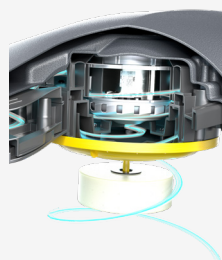

Construit dans notre usine de production suisse de pointe, pour assurer une utilisation prolongée

Puissance ultime, silence inégalé

La gamme TASKI ULTIMAXX est équipée de série de la technologie murmure brevetée TASKI. Le système de circulation unique de l'air garantit une aspiration optimale et une réduction instantanée du bruit. Notre technologie unique permet un fonctionnement extrêmement silencieux avec 63db(A) et même 60db(A) en mode éco. La machine est également disponible avec un filtre HEPA.